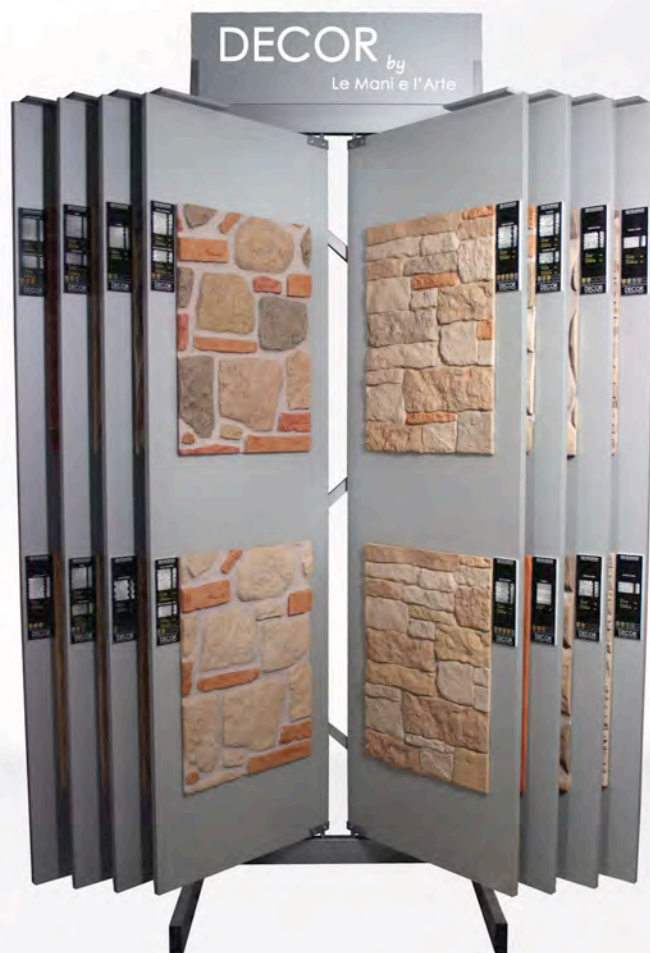

New
i MURI
in pietra ricostruita
LEGGERI
DECOR - Le Mani e l'Arte
www.lemanielarte.it

Strumenti di vendita

NEW DECORATION

NEW DECORATION

Espositore «Giotto»

Struttura in metallo verniciato.
Pannelli verticali bifacciali in nobilitato colore grigio,
molto ampi per una buona visione dei prodotti
esposti.
Pannello facilmente sostituibile dim. 60 x h 190 cm.

Dim. ingombro:
80 x h 200 x 60 cm.
N.8 pannelli bifacciali.

Espositore «Cavalletto»

Struttura in alluminio anodizzato.
Dim. ingombro: 90 x h 145 x 90 cm.

Espositore «Contemporary collection»

Struttura in legno verniciato grigio, contiene
5 pannelli bifacciali - dim. 47 x h 64 cadauno.
Dim. ingombro: 43 x h 85 x 70 cm.